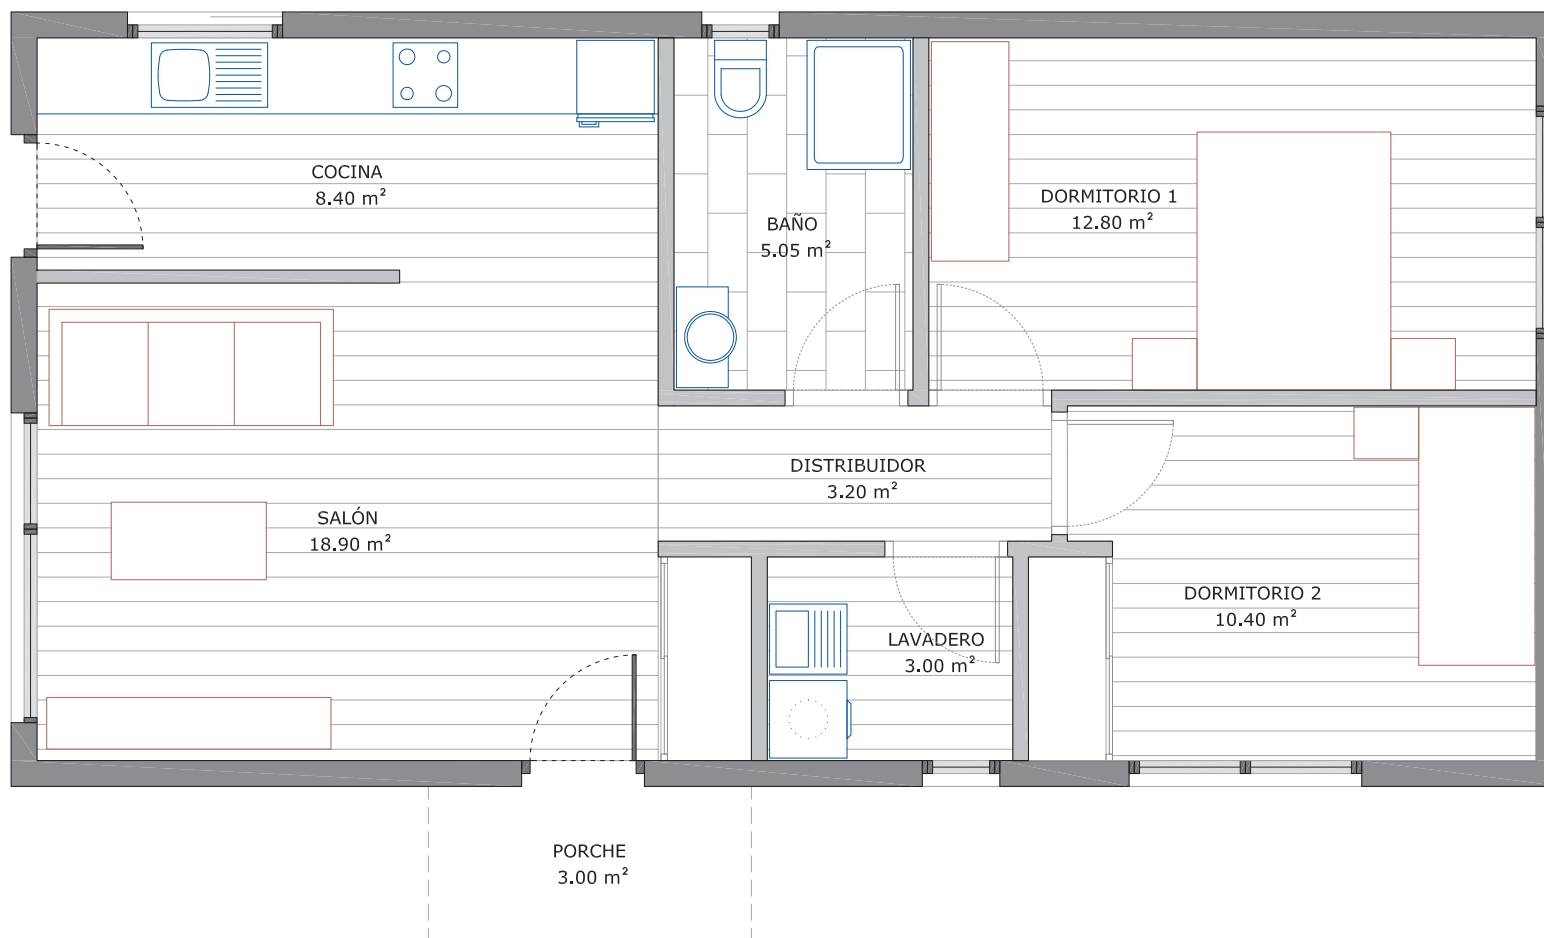

planta modelo 75 C
sup. construída 75 m²

| DEPENDENCIA | SUP. ÚTIL |
|--------------------------------|----------------------|
| COCINA | 8.40 m ² |
| SALÓN | 18.90 m ² |
| DISTRIBUIDOR | 3.05 m ² |
| LAVADERO-TENDAL | 3.00 m ² |
| BAÑO | 5.05 m ² |
| DORMITORIO 1 | 12.80 m ² |
| DORMITORIO 2 | 10.40 m ² |
| PORCHE | 3.00 m ² |
| SUPERFICIE ÚTIL TOTAL | |
| 64.60 m ² | |
| SUPERFICIE CONST. TOTAL | |
| 75 m ² | |

modelo desde
81.900 €