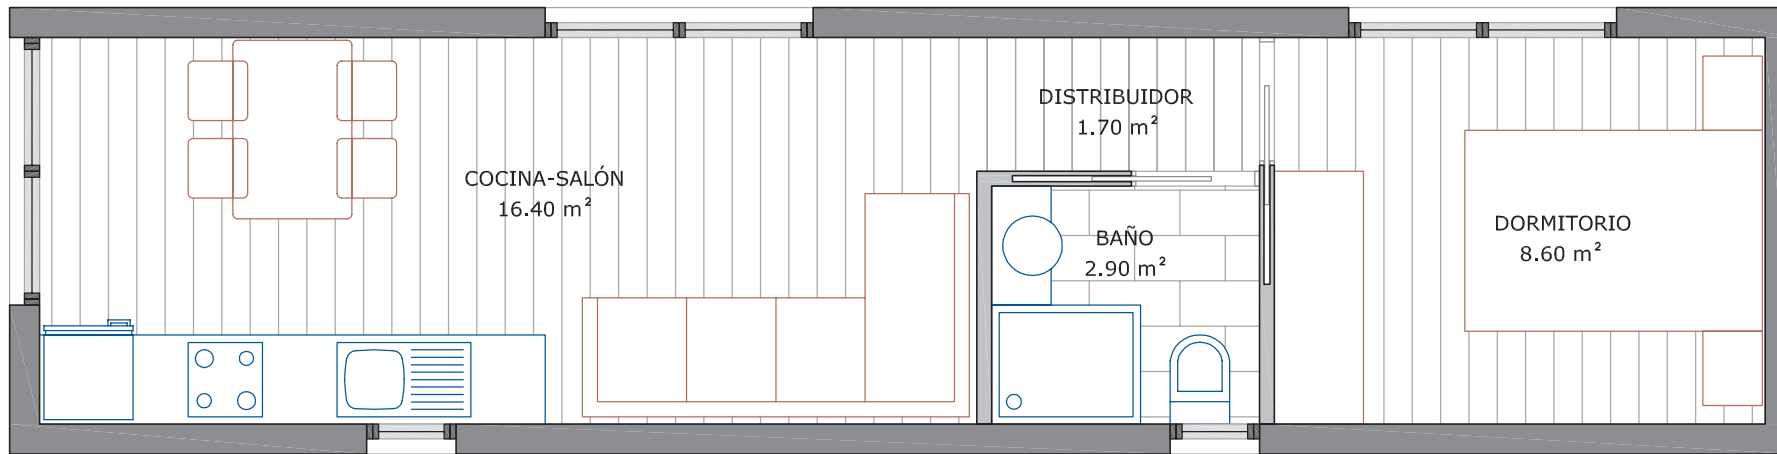

planta modelo **36A**  
sup. construída **36 m<sup>2</sup>**

DEPENDENCIA	SUP. ÚTIL
COCINA-SALÓN	16.40 m <sup>2</sup>
DISTRIBUIDOR	1.70 m <sup>2</sup>
BAÑO	2.90 m <sup>2</sup>
DORMITORIO	8.60 m <sup>2</sup>
<b>SUPERFICIE ÚTIL TOTAL</b>	
29.60 m <sup>2</sup>	
<b>SUPERFICIE CONST. TOTAL</b>	
36 m <sup>2</sup>	