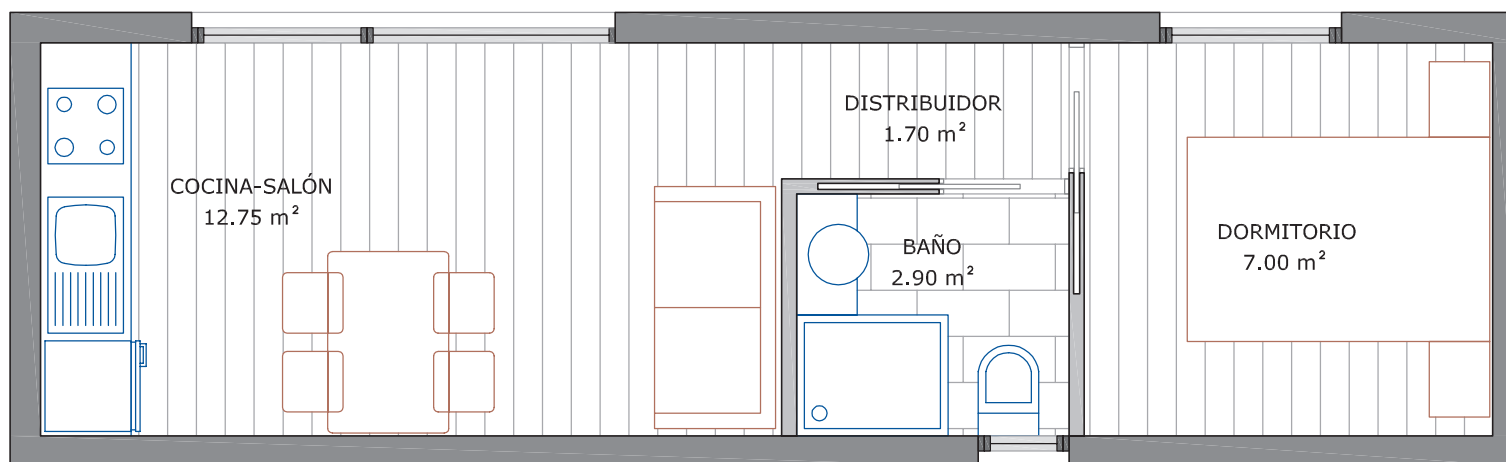

planta modelo 30A
sup. construída 30 m²

DEPENDENCIA	SUP. ÚTIL
COCINA-SALÓN	12.75 m ²
DISTRIBUIDOR	1.70 m ²
BAÑO	2.90 m ²
DORMITORIO	7.00 m ²
SUPERFICIE ÚTIL TOTAL	
24.35 m ²	
SUPERFICIE CONST. TOTAL	
30 m ²	