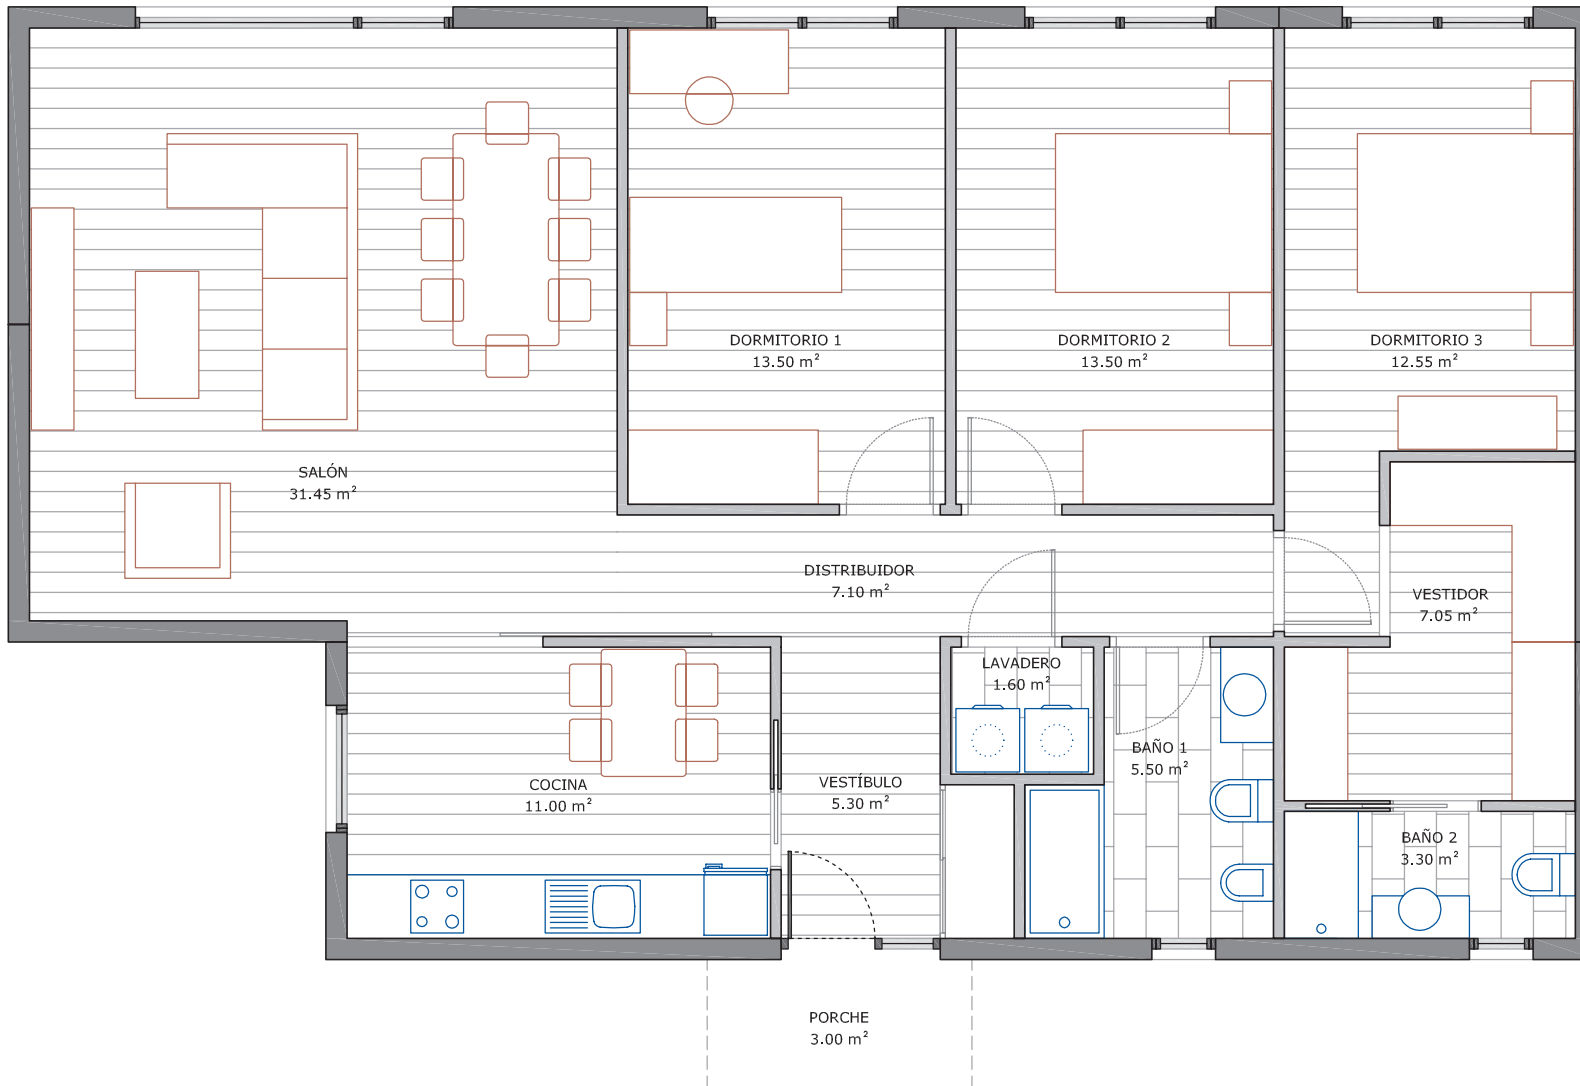

planta modelo 129A
sup. construída 129 m²

DEPENDENCIA	SUP. ÚTIL
VESTÍBULO	5.30 m ²
COCINA	11.00 m ²
SALÓN	31.45 m ²
DISTRIBUIDOR	7.10 m ²
LAVADERO	1.60 m ²
BAÑO 1	5.50 m ²
DORMITORIO 1	13.50 m ²
DORMITORIO 2	13.50 m ²
DORMITORIO 3	12.55 m ²
VESTIDOR	7.05 m ²
BAÑO 2	3.30 m ²
PORCHE	3.00 m ²
SUPERFICIE ÚTIL TOTAL	
114.85 m ²	
SUPERFICIE CONST. TOTAL	
129 m ²	

modelo desde
127.900 €