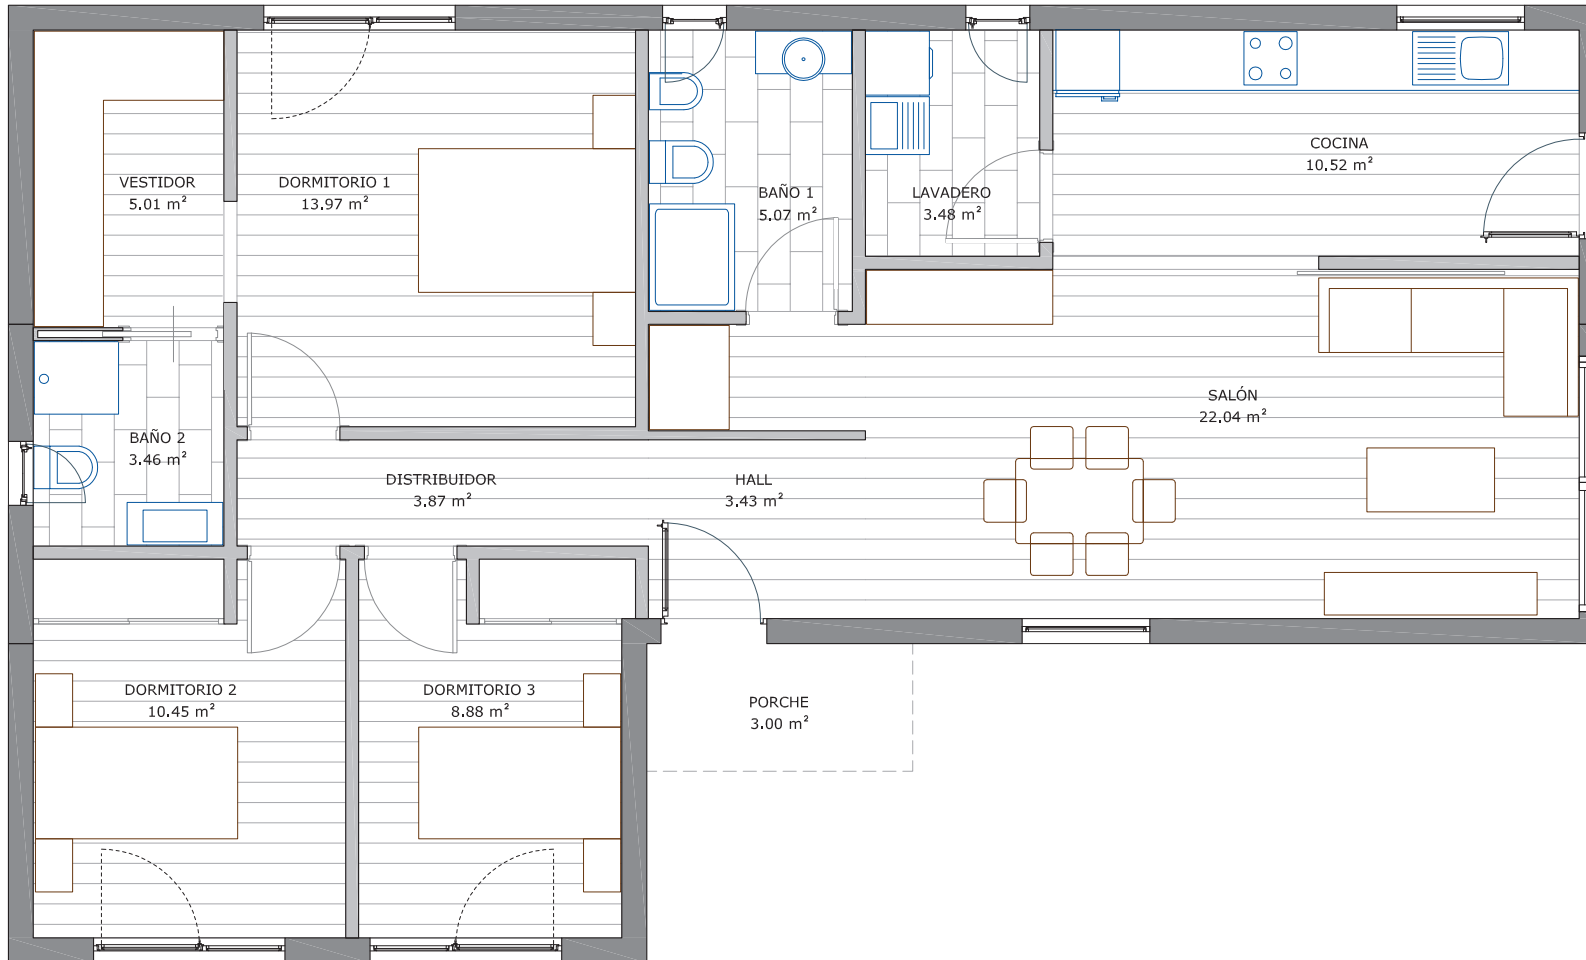

planta modelo **111 D**
 sup. construída **111 m²**

DEPENDENCIA	SUP. ÚTIL
COCINA	10.52 m ²
LAVADERO	3.48 m ²
SALÓN	22.04 m ²
DISTRIBUIDOR	3.87 m ²
HALL	3.43 m ²
BAÑO 1	5.07 m ²
BAÑO 2	3.46 m ²
DORMITORIO 1	13.97 m ²
DORMITORIO 2	10.45 m ²
DORMITORIO 3	8.88 m ²
PORCHE	3.00 m ²
SUPERFICIE ÚTIL TOTAL	
88.10 m ²	
SUPERFICIE CONST. TOTAL	
111 m ²	

modelo desde
111.600 €